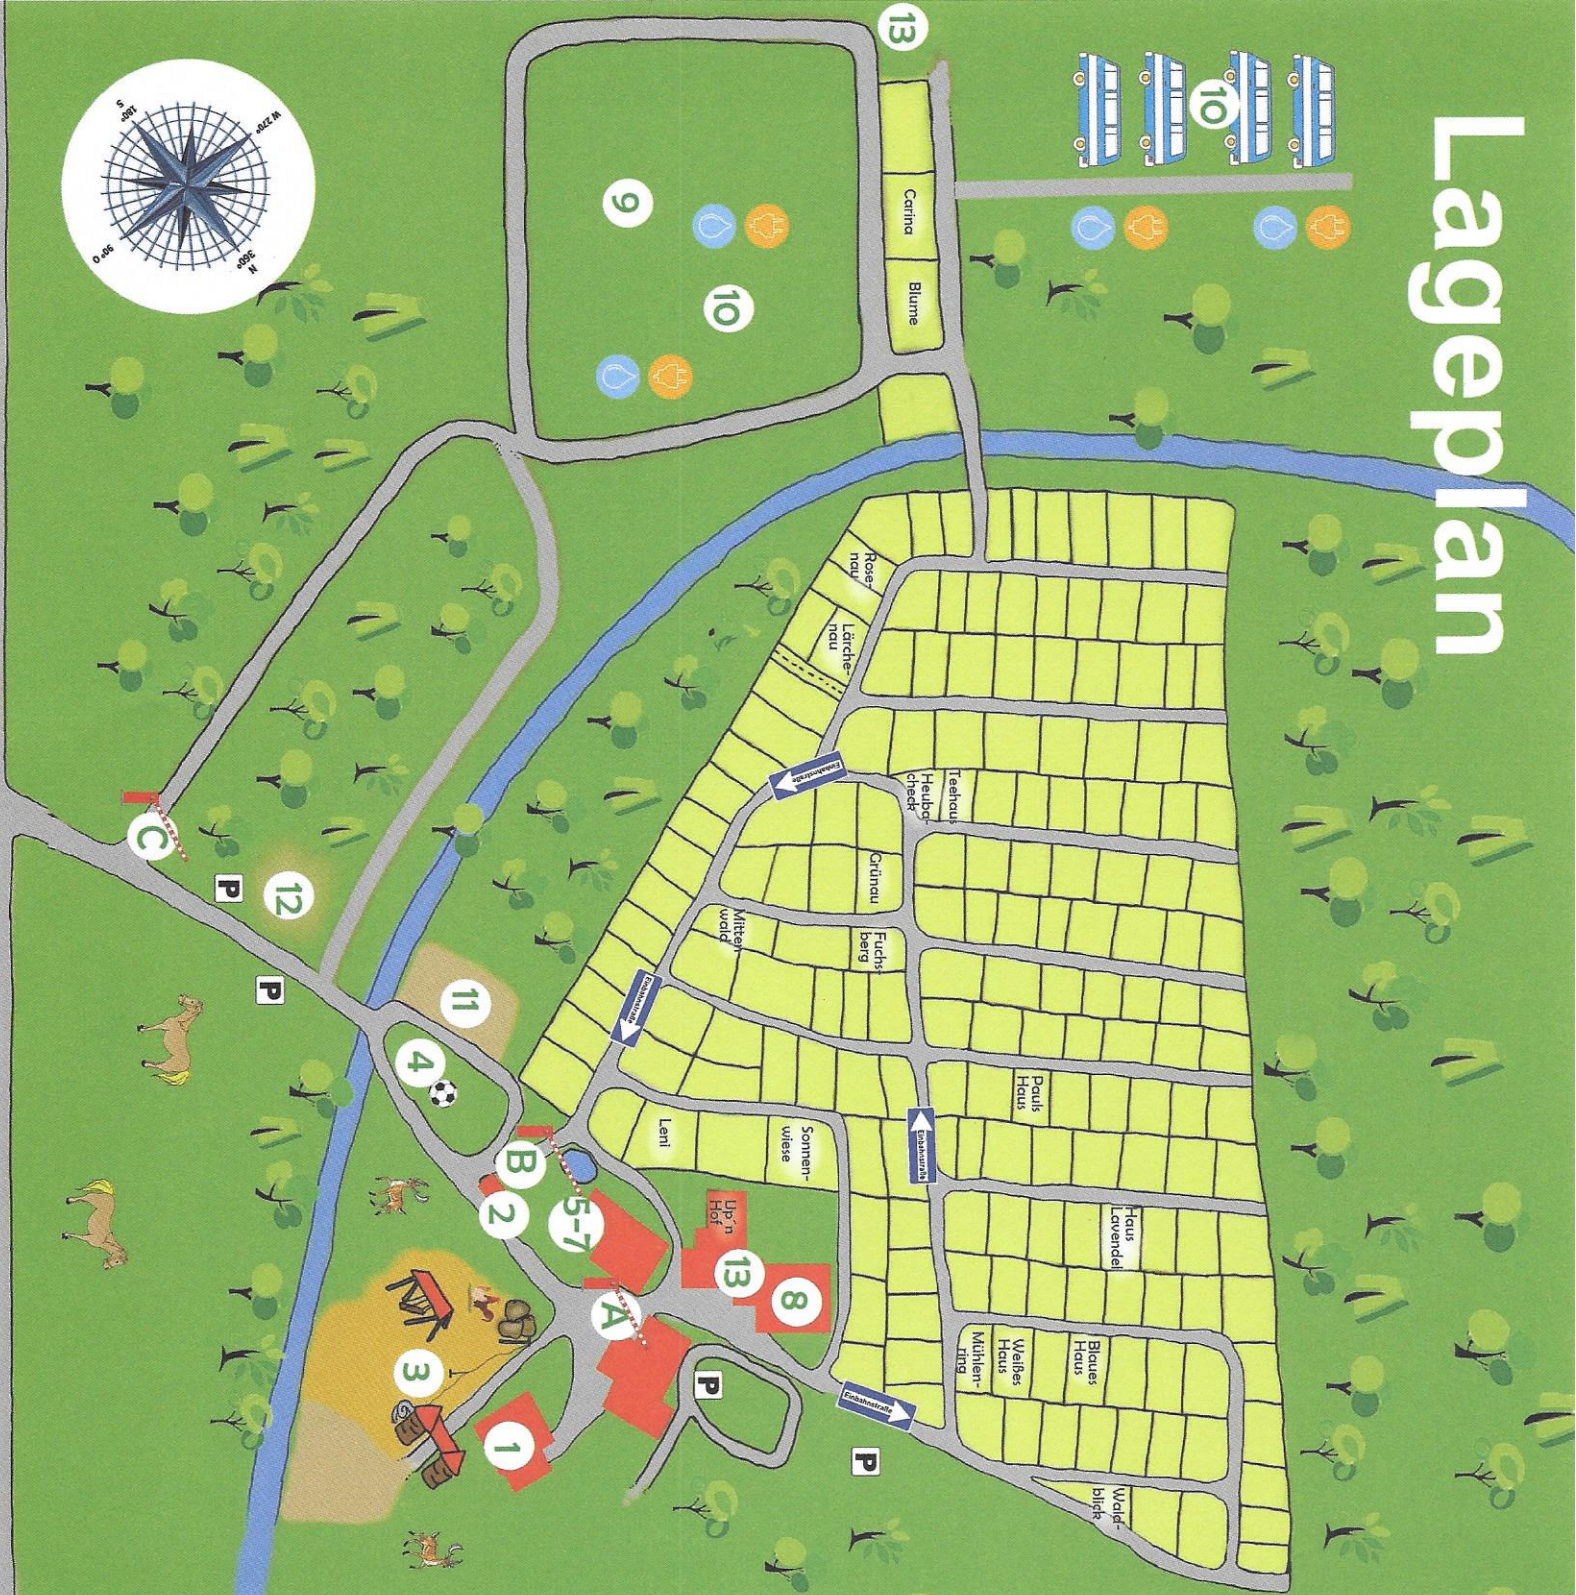

# Lageplan

0 28 63 / 34 50

- 1 Rezeption & Info
- 2 Post
- 3 Spielplatz
- 4 Bolzplatz
- 5 Teamraum
- 6 Grillplatz
- 7 Gartenschach
- 8 Lichtertenne
- 9 Zeitplätze
- 10 Touristische Stellplätze
- 11 Entsorgung
- 12 Kompost
- 13 sanitäre Anlagen

- A Einfahrt FeWo-Gelände  
Einbahnstraße !
- B Ausfahrt FeWo-Gelände
- C Ein- & Ausfahrt  
Waldgelände

Einfahrtszeiten:  
6:45 - 13:00 Uhr  
15:00 - 23:00 Uhr